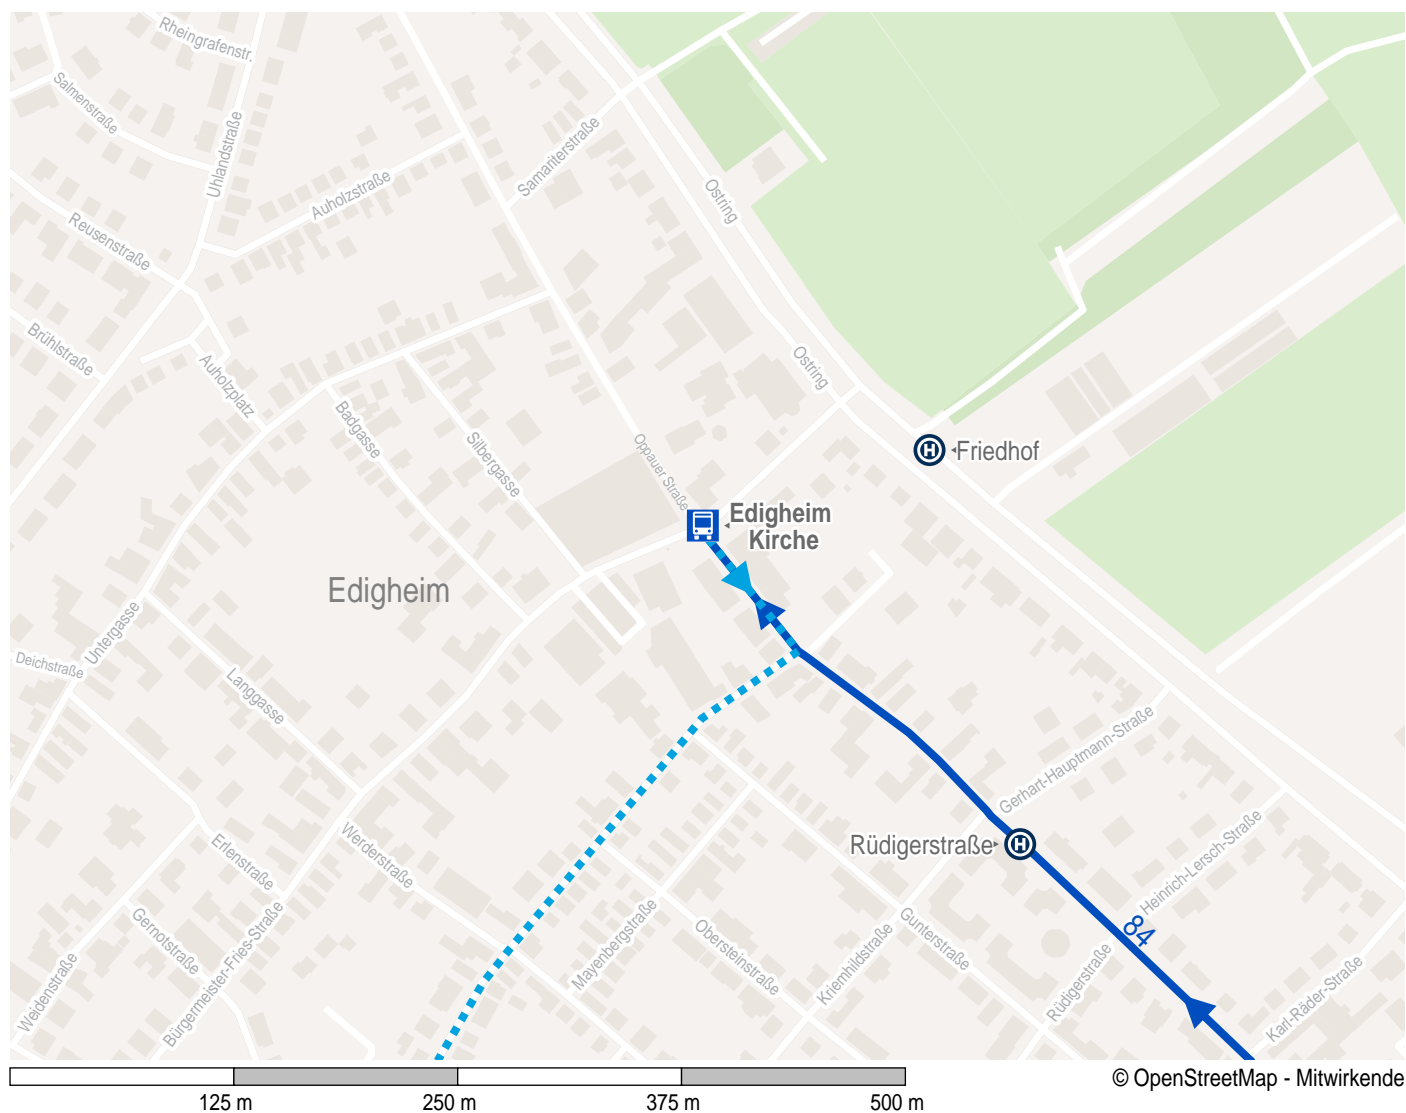

## Stadtplan der Zielhaltestelle Edigheim, Kirche

- Bus
- ⋯ Fußweg
-  Bus
-  Haltestelle

- |   |   |  |                                     |
|---|---|--|-------------------------------------|
| 1 |  | Bus RNV 84 Oppau, Endstelle Edigheim, Kirche | Frankenthal, Hauptbahnhof           |
| 2 |  | Fußweg Edigheim, Kirche                      | Ludwigshafen (Rhein), Giselherplatz |